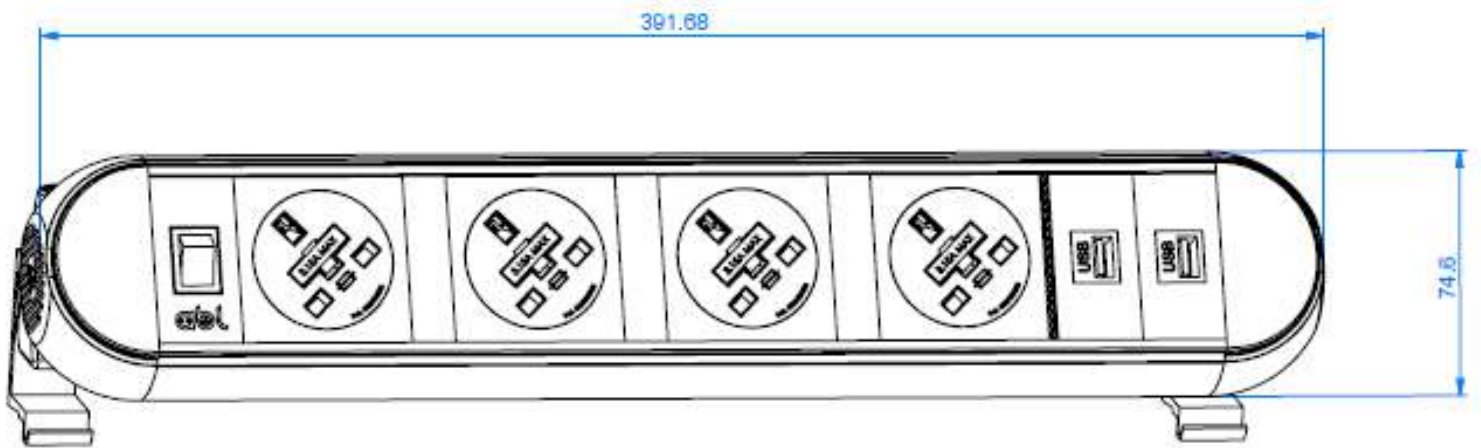

Chroma

Chroma 4 power with USB

CWW14G5002000

Chroma

Website: www.abl-uk.com

Tel: 01933 400 080

Email: sales@abl-uk.com