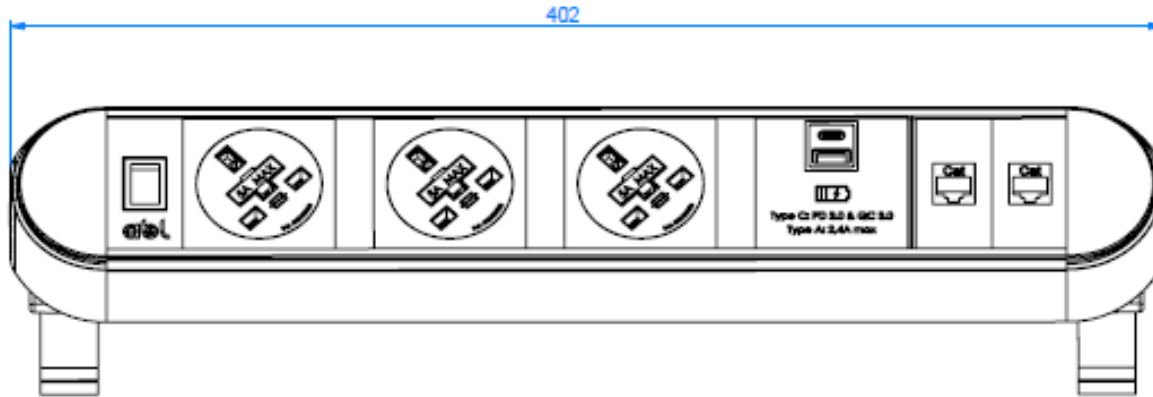

# Chroma

Chroma three power, SC A+C with data

CWW13G5620000

Chroma

Web: [www.abl-uk.com](http://www.abl-uk.com)  
Tel: 01933 400 080  
Email: [sales@abl-uk.com](mailto:sales@abl-uk.com)