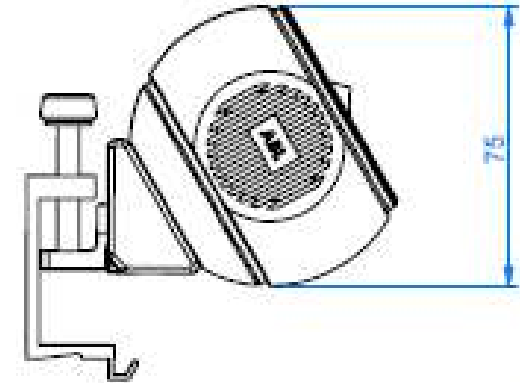

# Chroma

Chroma three power, SC A+C with data

CWW13G5620000

Chroma

Web: [www.abl-uk.com](http://www.abl-uk.com)  
Tel: 01933 400 080  
Email: [sales@abl-uk.com](mailto:sales@abl-uk.com)