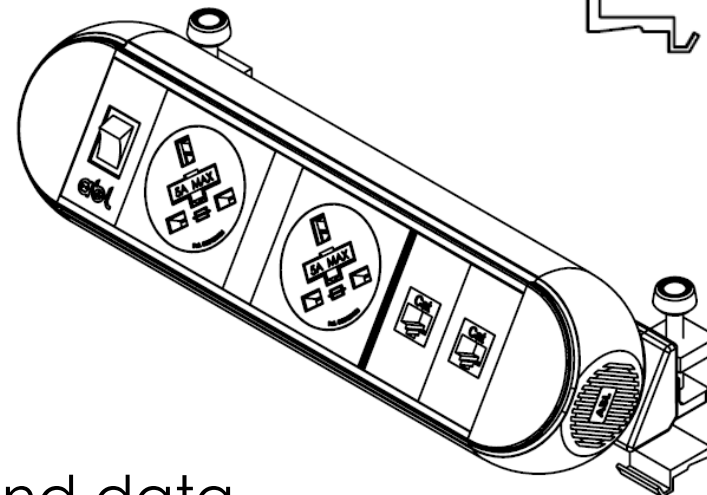

Chroma

Chroma with 2 power and data

CWW12G5020000

Chroma

Web: www.abl-uk.com
Tel: 01933 400 080
Email: sales@abl-uk.com