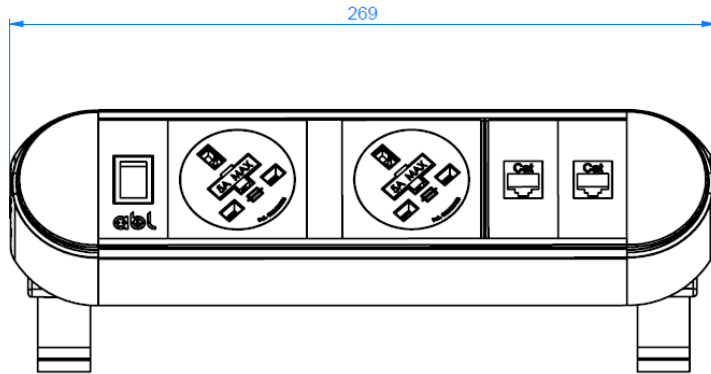

Chroma

Chroma with 2 power and data

CWW12G5020000

Chroma

Web: www.abl-uk.com
Tel: 01933 400 080
Email: sales@abl-uk.com