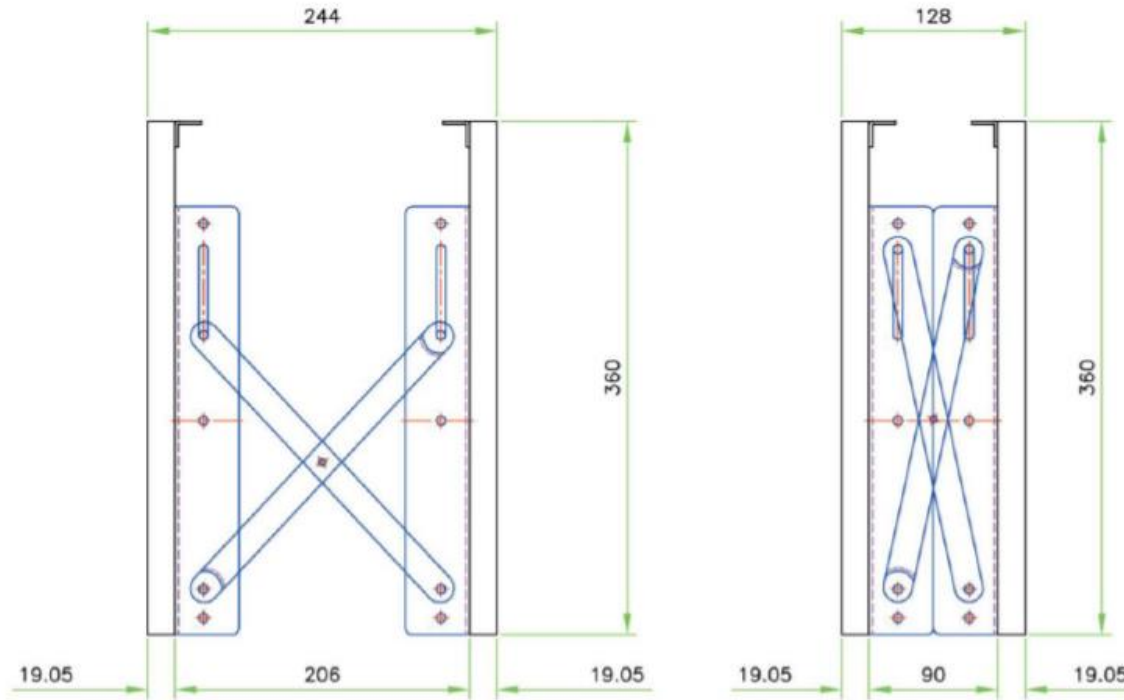

MCPU

A	
Min.	Max.
90	206

unit: mm