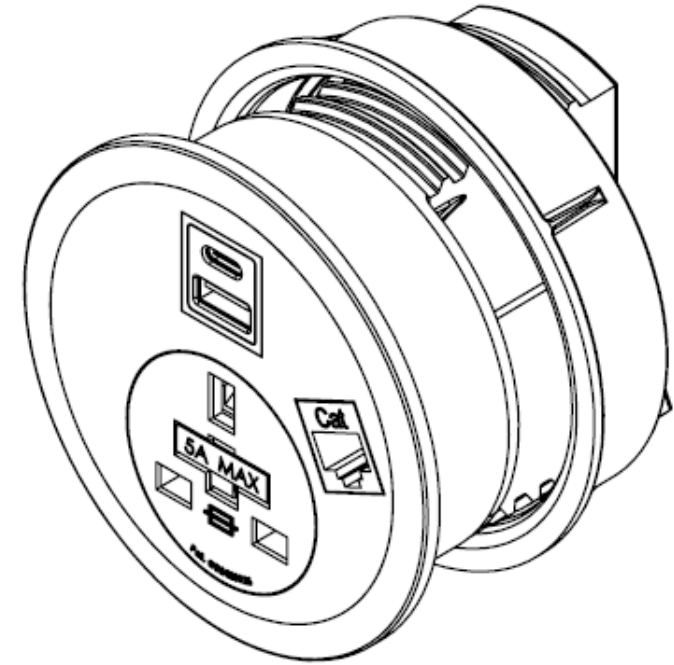

Port-EI

Port-EI with A+A and data

PLW01G5610000

Port-EI

Web: www.abl-uk.com
Tel: 01933 400 080
Email: sales@abl-uk.com