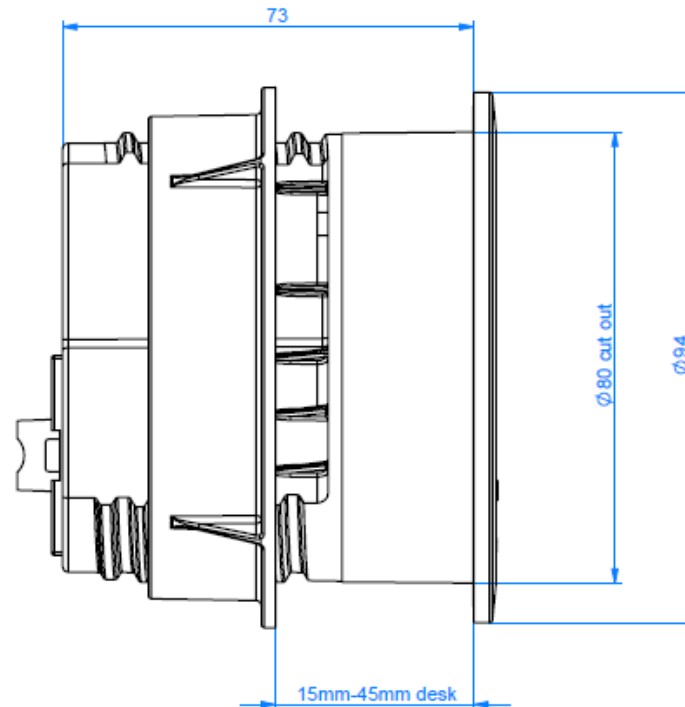

Port-EI

Port-EI with A+A and data

PLW01G5610000

Port-EI

Web: www.abl-uk.com
Tel: 01933 400 080
Email: sales@abl-uk.com