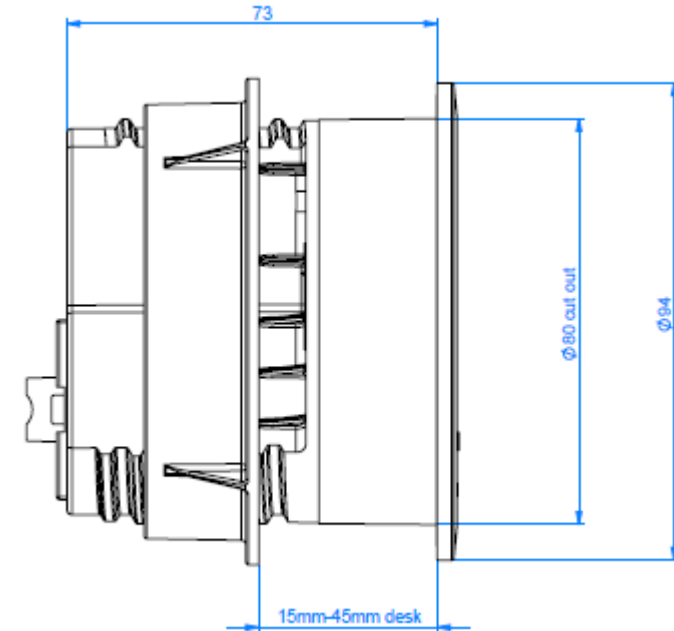

Port-EI

Port-EI with 1 power, A+A SC,
Data and USB

PLW01G5611000

Port-EI

Web: www.abl-uk.com
Tel: 01933 400 080
Email: sales@abl-uk.com