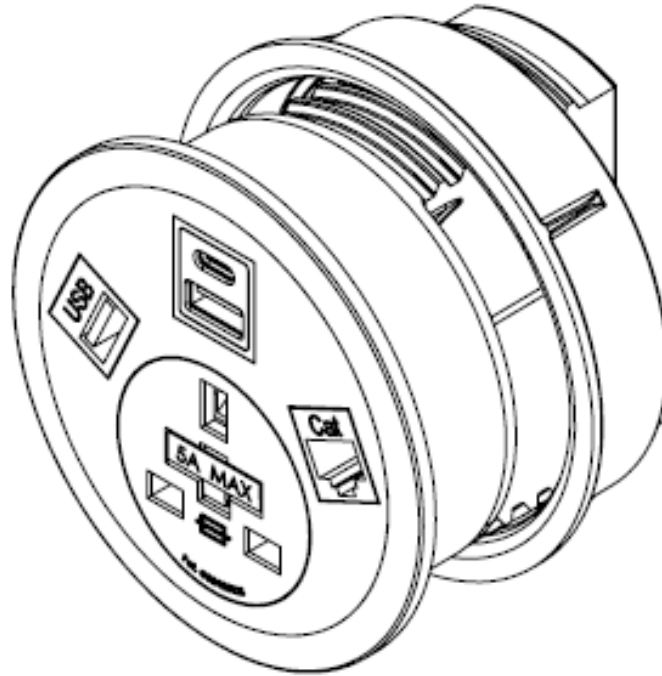

Port-EI

Port-EI with 1 power, A+A SC,
Data and USB

PLW01G5611000

Port-EI

Web: www.abl-uk.com
Tel: 01933 400 080
Email: sales@abl-uk.com