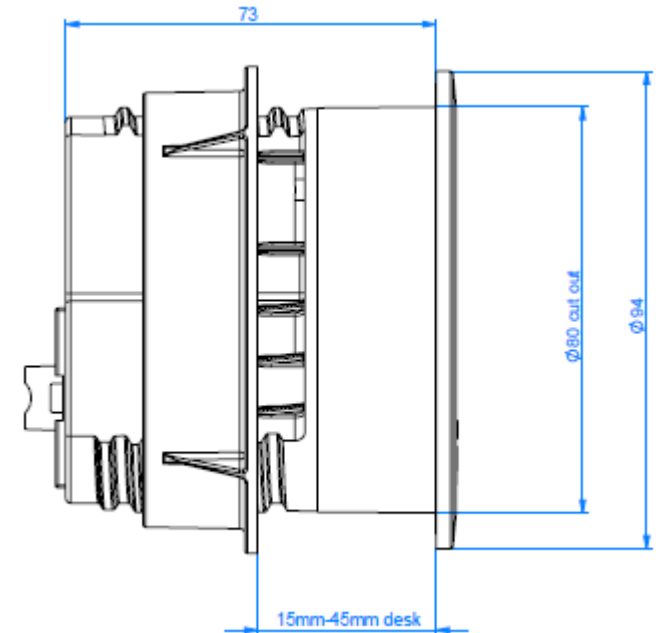

Port-EI

Port-EI with 1 power and A+A SC

PLW01G560000

Port-EI

Web: www.abl-uk.com
Tel: 01933 400 080
Email: sales@abl-uk.com