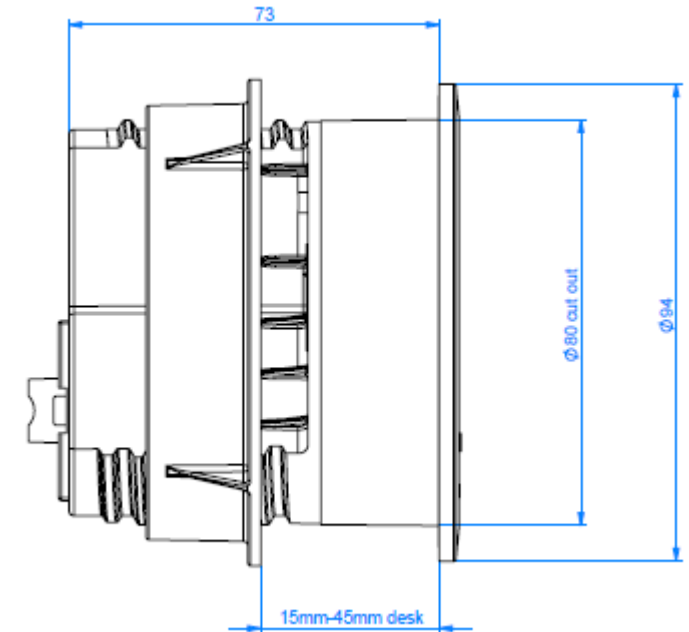

## Port-EI

Port-EI with 1 power, A+C  
SC, Data and HDMI

PLW01G5610100

Port-EI

Web: [www.abl-uk.com](http://www.abl-uk.com)  
Tel: 01933 400 080  
Email: [sales@abl-uk.com](mailto:sales@abl-uk.com)