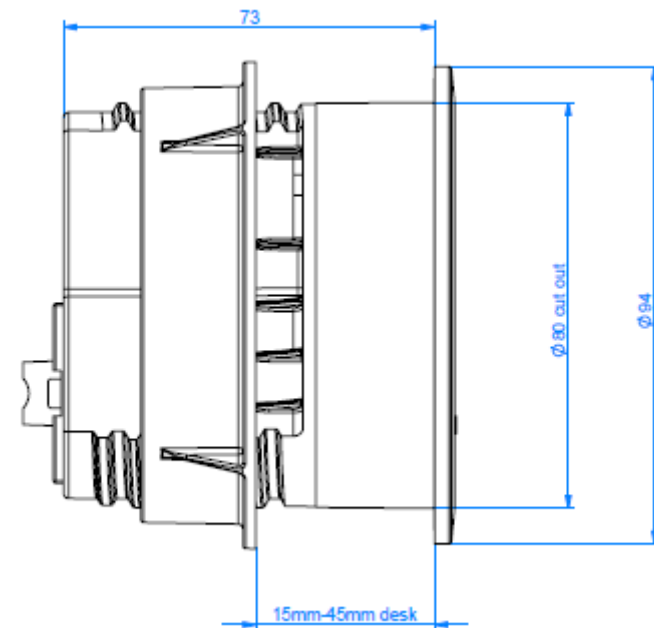

Port-EI

Port-EI 1 power with HDMI

PLW01G5000100

Port-EI

Web: www.abl-uk.com
Tel: 01933 400 080
Email: sales@abl-uk.com